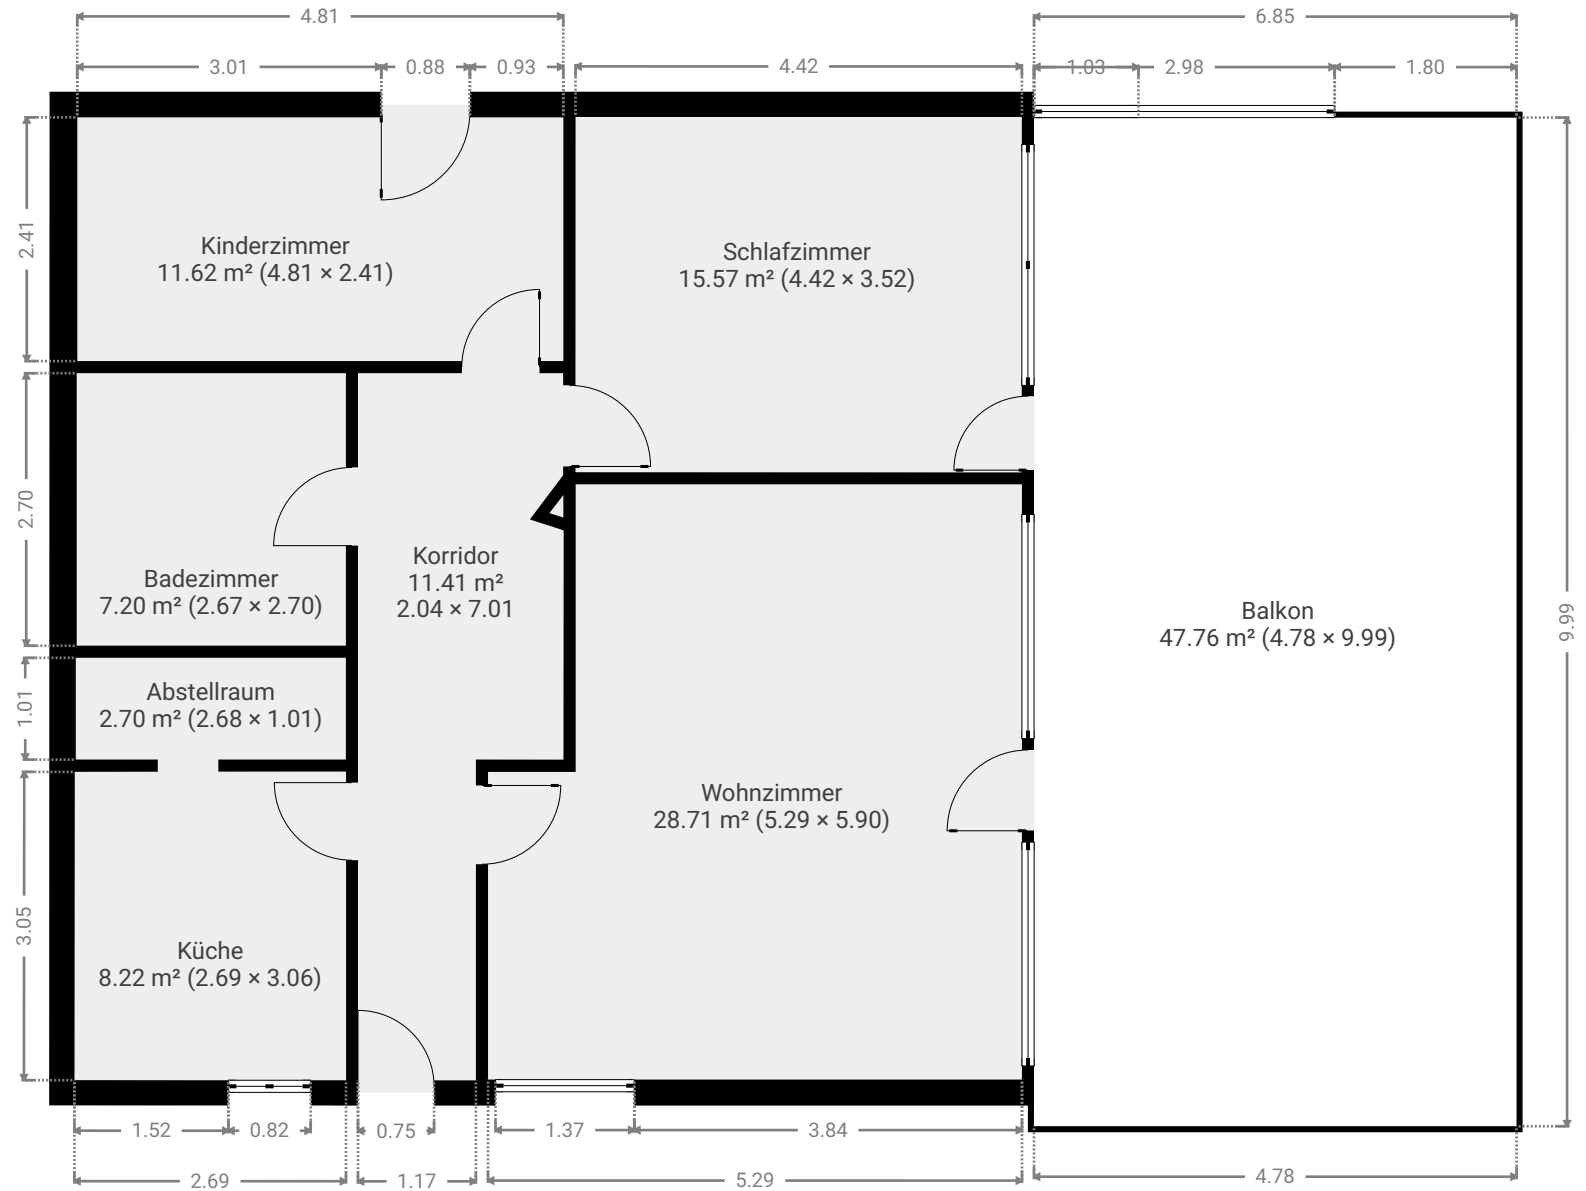

▼ Erdgeschoss

GESAMTFLÄCHE: 133.12 m² • WOHNFLÄCHE: 109.27 m² • RÄUME: 8

580061 - Terrassenhaus Bad Ems

ERSTELLT AM
8. April 2026

DETAILS

Gesamtfläche: 133.12 m²
Wohnfläche: 109.27 m²
Etagen: 1
Räume: 8

REIMANN Immobilien
56566 Neuwied
info@reimann.immobilien
<https://reimann.immobilien>
☎ 02631947411

0.0 0.5 1.0 1.5 2.0 2.5m
1:75